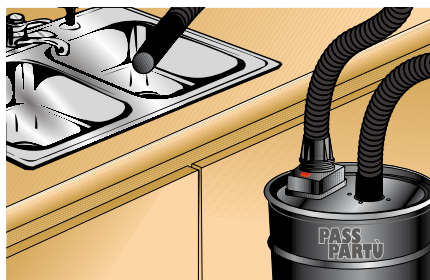

# Passpartù

Fustino separatore per solidi e liquidi  
Separator for debris and liquids

**IPC Soteco**

IPC Integrated Professional Cleaning

## Passpartù

Utilizzabile con i normali aspirapolvere, questo apparecchio rivela la sua utilità nella pulizia del camino, consentendo di aspirare agevolmente - senza sporcare l'ambiente - cenere, fuliggine e residui della combustione. Può inoltre essere utilmente impiegato nell'aspirazione di piccoli detriti e nella pulizia di lavelli (vasche, lavandini...) intasati.

This separator tank, which can be used with normal vacuum cleaners, reveals its utility in chimney cleaning since it allows an easy suction of ashes, soot and combustion residues without contaminating the environment. It can also be used to suck up small debris and when cleaning clogged kitchen sinks (bathtubs, washbasins...)