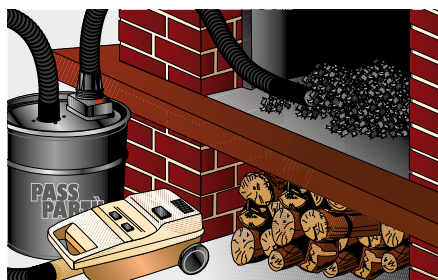

# Passpartù

Fustino separatore per solidi e liquidi  
Separator for debris and liquids

**IPC Soteco**

IPC Integrated Professional Cleaning

## Passpartù

Utilizzabile con i normali aspirapolvere, questo apparecchio rivela la sua utilità nella pulizia del camino, consentendo di aspirare agevolmente - senza sporcare l'ambiente - cenere, fuliggine e residui della combustione. Può inoltre essere utilmente impiegato nell'aspirazione di piccoli detriti e nella pulizia di lavelli (vasche, lavandini...) intasati.

This separator tank, which can be used with normal vacuum cleaners, reveals its utility in chimney cleaning since it allows an easy suction of ashes, soot and combustion residues without contaminating the environment. It can also be used to suck up small debris and when cleaning clogged kitchen sinks (bathtubs, washbasins...)