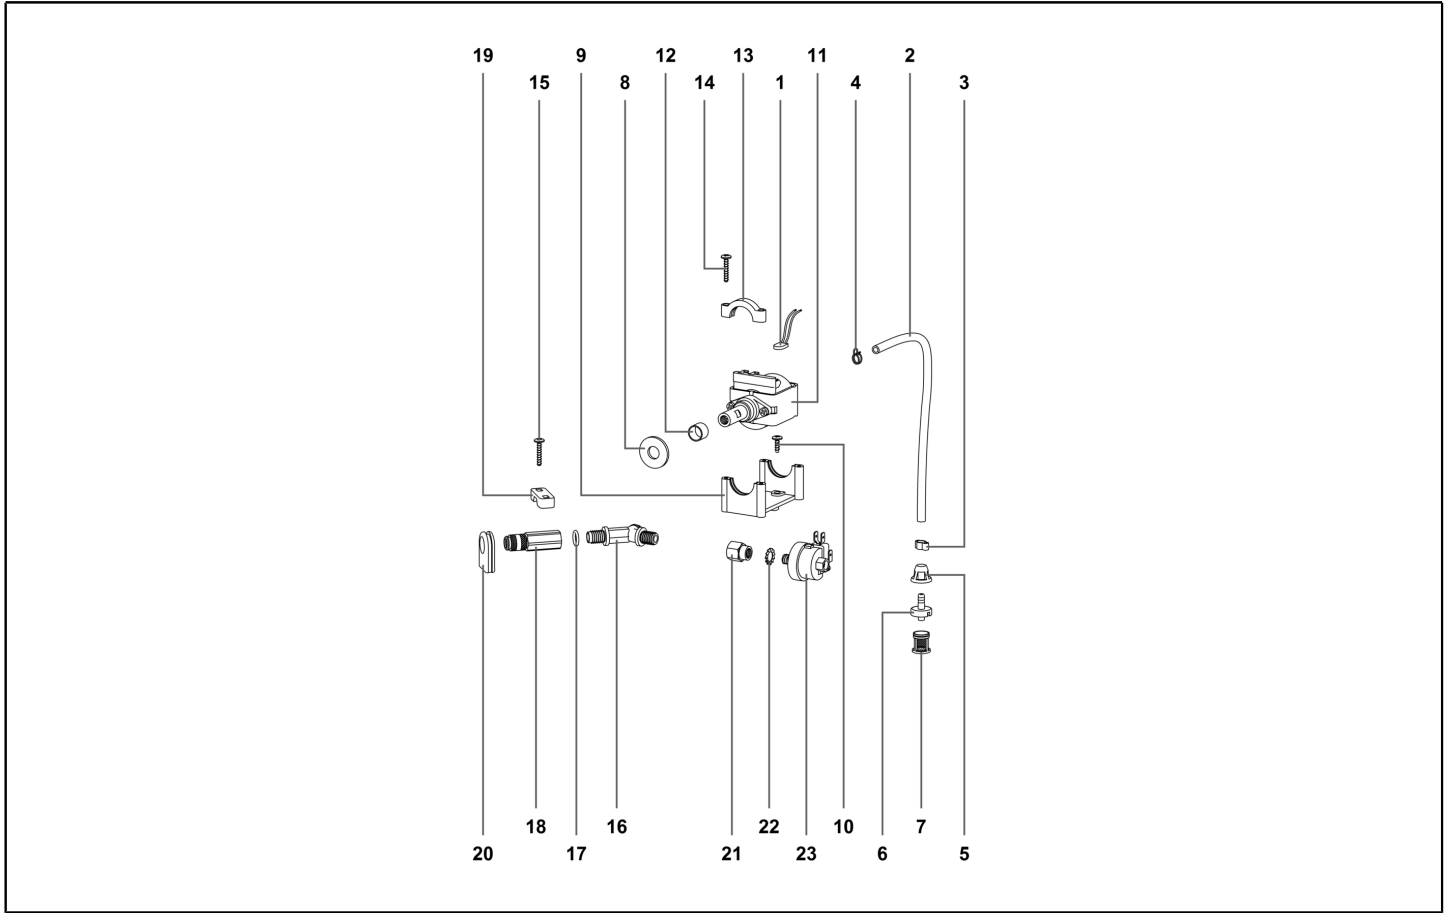

Ref. K	Part N.	Old Ref.	Description	Quantity	Validity		Price
					From	To	
0001	LAFN72100	02577	INOX HANDLE SMALL BUCKET	1,00			--
0002	VTRS00403	01234	RUBBER WASHER D.18X5X1,5	2,00			--
0003	VTRS00415	02573	WASHER SELF-LOC. D.6 ZA6	2,00			--
0004	VTVT72105	02622	SCREW "TC" 4,2X19 INOX	4,00			--
0005	MPVR72102	02596	BUCKET COVER LT.11 BLACK	1,00			--
0006	GUGO00341	06601	O-RING 2100 D.25,12X1,78	1,00			--
0007	MPVR72101	02595	BIG BUCKET LT.11	1,00			--
0008	MPVR08596	02580-1NE	BLACK FLOATER NEW	1,00			--
0009	VTVT01189	06252	SCREW AUT.TC PHL 3,9X13 STAIN.	2,00			--
0010	MPVR08816	02592-1	ANTIFOAM BODY MINI D.50	1,00			--

Ref. K	Part N.	Old Ref.	Description	Quantity	Validity		Price
					From	To	
0001	PMVR05144	02669	TANK 115 PLAST/SMALL	1,00			--
0002	MPVR09002	02652 AG6	PIPE UNION R155 G6000 W/PUL.RN	1,00			--
0003	GUGO28701	02846	GASKET D.38	1,00			--
0004	MPVR08681	02586G6	GASKET R 205 GREY 6000	1,00			--
0005	MPVR28696	02593	DEFLECTOR 99	1,00			--
0006	VTVT71971	01050	SCREW PAT TMT PHL 5X35 BLACK	4,00			--
0007	PMVR02871	01847/SG6	PLASTIC HOOK COMPL. GR6000	2,00			--
0008	VTVR00340	01300	RIVET 5X24,5	4,00			--
0009	RTRT00471	021373	WHEEL D.42 W/PIN KNUR.8X11	6,00			--