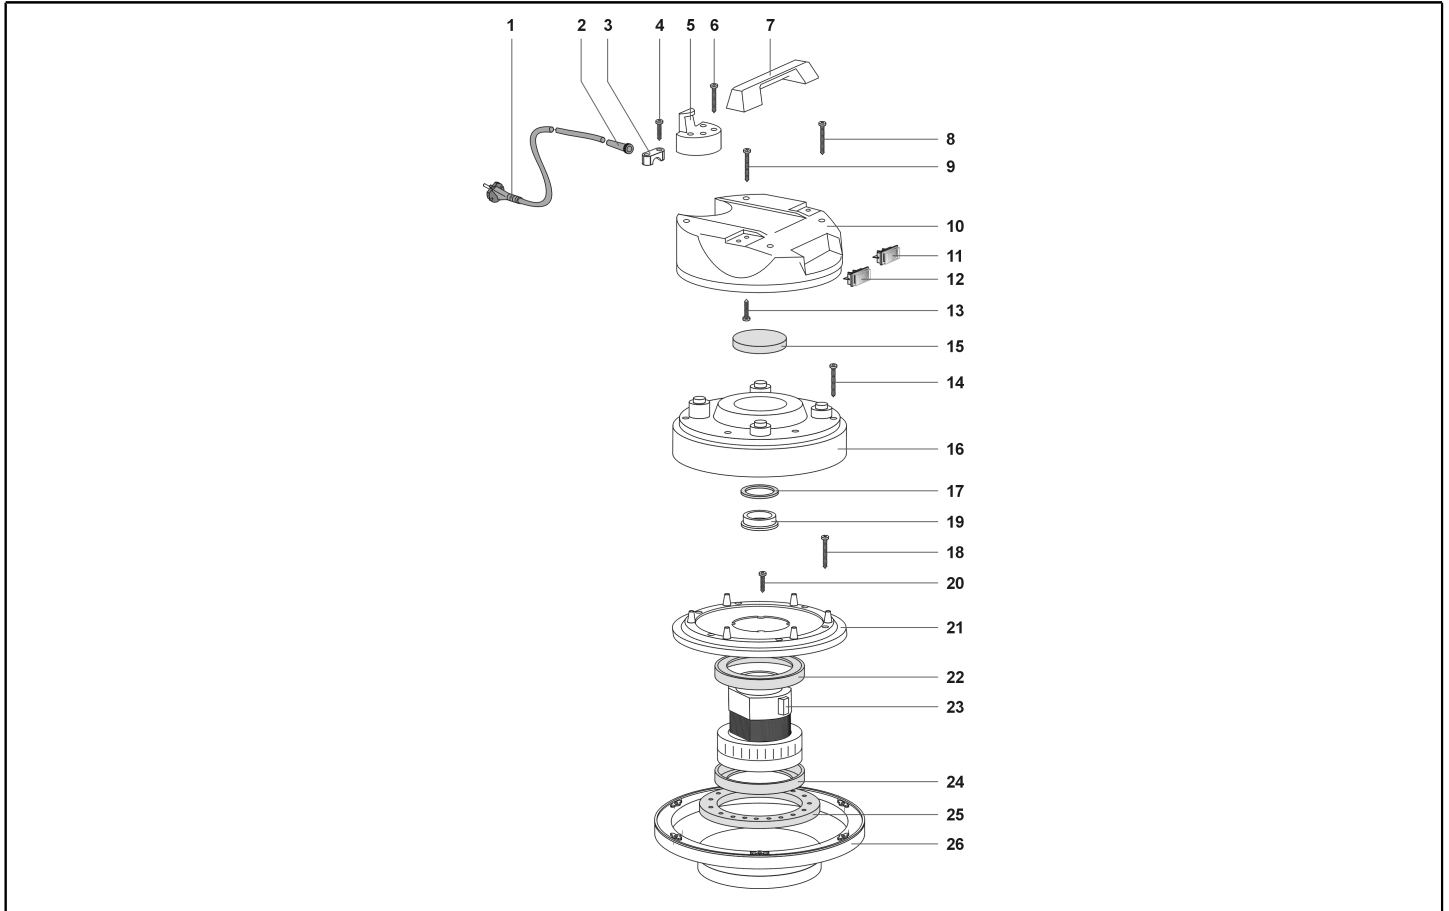

Ref. K	Part N.	Old Ref.	Description	Quantity	Validity		Price
					From	To	
*	MEVR02359	06910	ELEC KIT EXTRAC 300/500 W/SOCKET RAD	1,00			--
*	FSVR00127	01106	CLAMP	5,00			--
*	PPEL00107	06926/OTT	PUMP GROUP LAVA W/PRESS.	1,00			--
*	MECB01828	07632/PI TP	WIRING 40CM MOTOR POKE-IN-TP	1,00			--
0001	MECB28808	00466	ELECTRIC CORD 3X1 MT.8,5	1,00			--
0002	MEVR28673	00138	FAIRLEAD	1,00			--
0003	MPVR28690	00139	CABLE CLAMP	1,00			--
0004	VTVT71961	01006	SCREW PFU TMT PHL 5X20 BLACK	2,00			--
0005	MPVR08725	02589G6	HOOK 99 GREY 6000	1,00			--
0006	VTVT71966	01026	SCREW PAT TMT PHL 5X30 BLACK	4,00			--
0007	MPVR08709	02588G6	GREY HANDLE 99 6000	1,00			--
0008	VTVT71971	01050	SCREW PAT TMT PHL 5X35 BLACK	2,00			--
0009	VTVT71971	01050	SCREW PAT TMT PHL 5X35 BLACK	2,00			--
0010	MPVR08742	02590G5	GREY COVER 99 5000	1,00			--
0011	MECI28744	00484	ANTISPLASH RED LIGHT SWITCHER	1,00			--
0012	MECI22268	00756	ANTISPLASH GREEN LIGHT SWITCH	1,00			--
0013	VTVT71961	01006	SCREW PFU TMT PHL 5X20 BLACK	4,00			--
0014	VTVT71971	01050	SCREW PAT TMT PHL 5X35 BLACK	6,00			--
0015	FTDP38064	03937	FILTER MTP/65 H=15 D.95	1,00			--
0016	PMVR05059	02633G6	COVERING JOB/LAVA GR. 6000	1,00			--
0017	MPVR38371	03969	WASHER H8 D85X65	1,00			--
0018	VTVT71971	01050	SCREW PAT TMT PHL 5X35 BLACK	6,00			--
0019	MPVR86282	00310	RING MOTORE H=7 (15) PLAST.	1,00			--
0020	VTVT71961	01006	SCREW PFU TMT PHL 5X20 BLACK	4,00			--
0021	PMVR05081	02634G5	MOTOR FASTENER JOB/LAVA GR. 5000	1,00			--
0022	GUGO28683	03901	"L" GASKET W/O HOLES H=5,5	1,00			--
0023	MOMO28716	03891/E	MOT.BD302 1000W 220-240V 50-60HZ	1,00			--
0024	GUGO28683	03901	"L" GASKET W/O HOLES H=5,5	1,00			--
0025	FTDP38067	03866	WASHER MTP 65MM 18D 230X145	1,00			--
0026	PMBA00540	02636G6	BASE JOB/LAVA GR. 6000	1,00			--