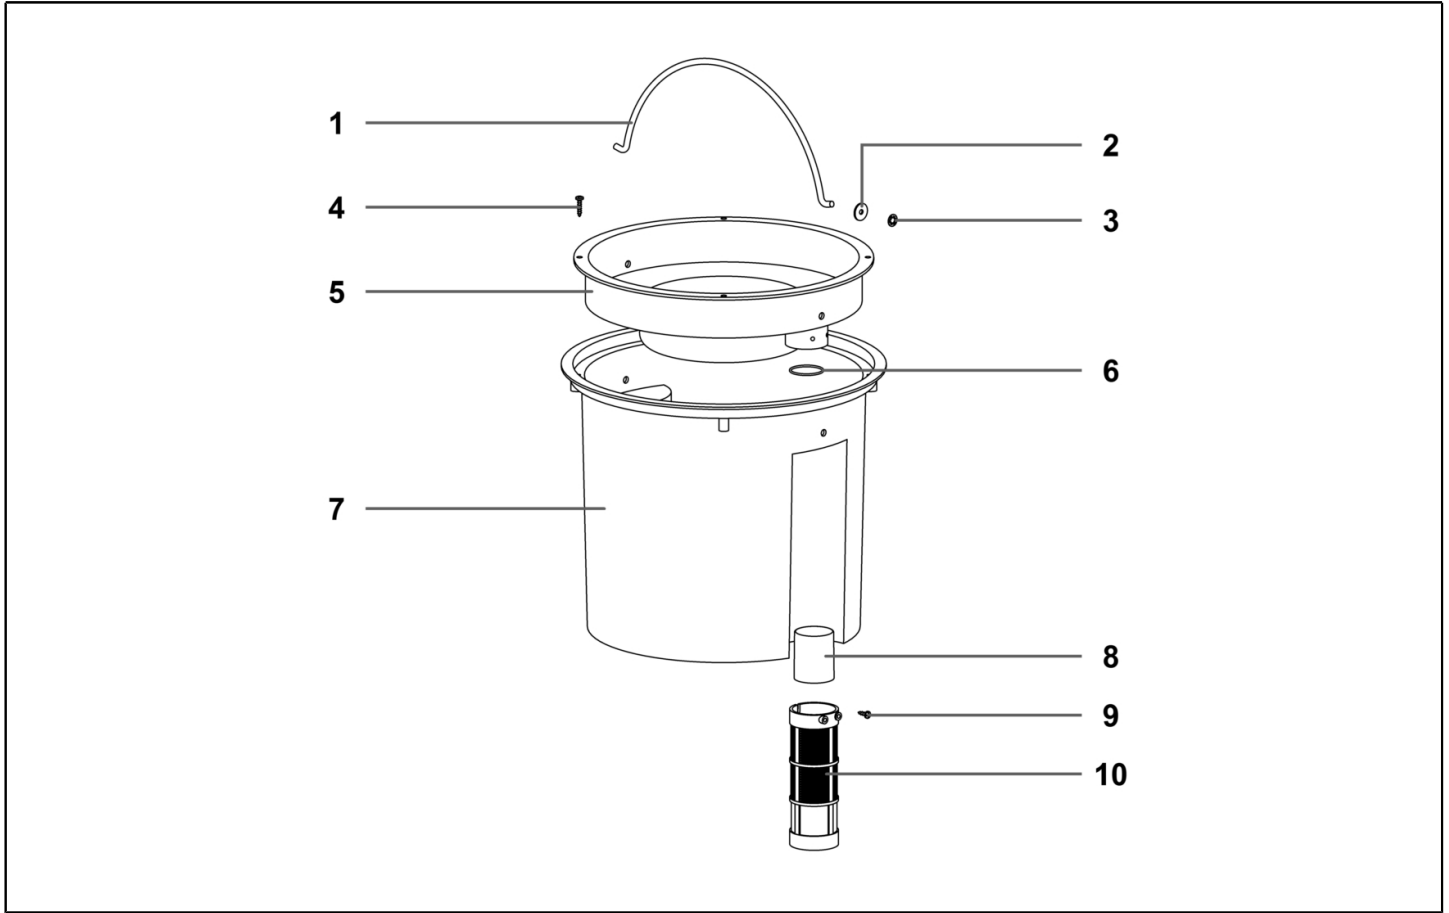

Spare Parts List

ipc Div.SOTECO

Ref: ASDO06413

Model: EXTRACTOR JOB F/PL.W/ACC.

IPC Integrated Professional Cleaning

IPC Soteco

Ref. K	Part N.	Old Ref.	Description	Quantity	Validity		Price
					From	To	
0001	PMTA00056	02691	HEAD CLIP/JOB RAD.	1,00			--
0002	MPVR28779	02683	COMPL.CLEAR WATER TANK LT.11	1,00			--
0003	PMFU02094	02670	PLASTIC TANK 115 SMALL G4-G6/RED	1,00			--

Ref. K	Part N.	Old Ref.	Description	Quantity	Validity		Price
					From	To	
0001	LAFN72100	02577	INOX HANDLE SMALL BUCKET	1,00			--
0002	VTRS00403	01234	RUBBER WASHER D.18X5X1,5	2,00			--
0003	VTRS00415	02573	WASHER SELF-LOC. D.6 ZA6	2,00			--
0004	VTVT72105	02622	SCREW "TC" 4,2X19 INOX	4,00			--
0005	MPVR72102	02596	BUCKET COVER LT.11 BLACK	1,00			--
0006	GUGO00341	06601	O-RING 2100 D.25,12X1,78	1,00			--
0007	MPVR72101	02595	BIG BUCKET LT.11	1,00			--
0008	MPVR08596	02580-1NE	BLACK FLOATER NEW	1,00			--
0009	VTVT01189	06252	SCREW AUT.TC PHL 3,9X13 STAIN.	2,00			--
0010	MPVR08816	02592-1	ANTIFOAM BODY MINI D.50	1,00			--

Ref. K	Part N.	Old Ref.	Description	Quantity	Validity		Price
					From	To	
0001	PMVR05144	02669	TANK 115 PLAST/SMALL	1,00			--
0002	MPVR09002	02652 AG6	PIPE UNION R155 G6000 W/PUL.RN	1,00			--
0003	GUGO28701	02846	GASKET D.38	1,00			--
0004	MPVR08681	02586G6	GASKET R 205 GREY 6000	1,00			--
0005	MPVR28696	02593	DEFLECTOR 99	1,00			--
0006	VTVT71971	01050	SCREW PAT TMT PHL 5X35 BLACK	4,00			--
0007	PMVR02871	01847/SG6	PLASTIC HOOK COMPL. GR6000	2,00			--
0008	VTVR00340	01300	RIVET 5X24,5	4,00			--
0009	RTRT00471	021373	WHEEL D.42 W/PIN KNUR.8X11	6,00			--