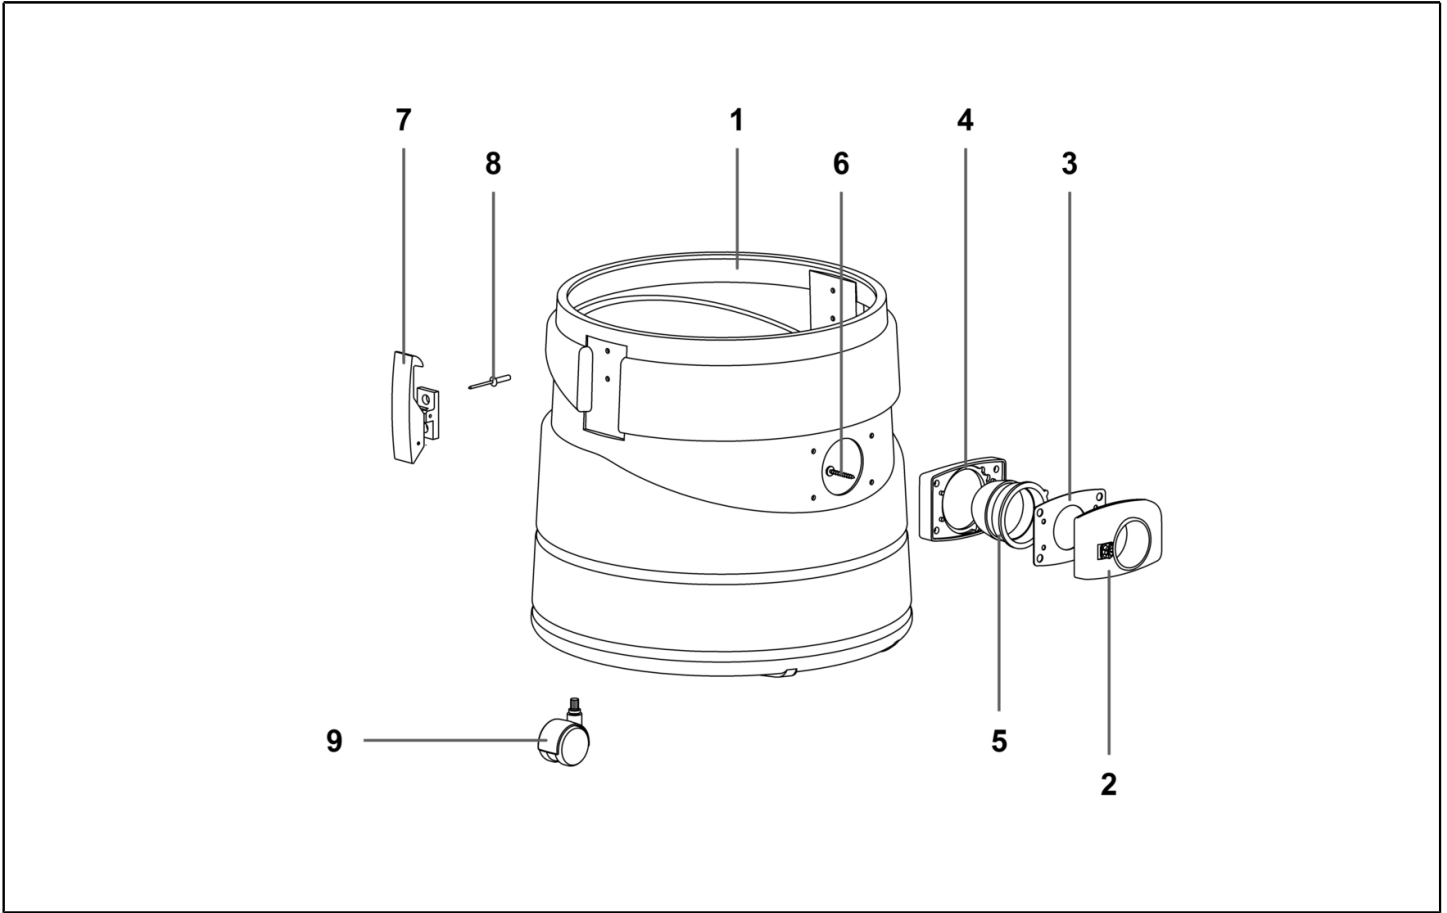

Spare Parts List

ipc Div.SOTECO

Ref: ASDO06413

Model: EXTRACTOR JOB F/PL.W/ACC.

IPC Integrated Professional Cleaning

IPC Soteco

Ref. K	Part N.	Old Ref.	Description	Quantity	Validity		Price
					From	To	
0001	PMTA00056	02691	HEAD CLIP/JOB RAD.	1,00			--
0002	MPVR28779	02683	COMPL.CLEAR WATER TANK LT.11	1,00			--
0003	PMFU02094	02670	PLASTIC TANK 115 SMALL G4-G6/RED	1,00			--

Ref. K	Part N.	Old Ref.	Description	Quantity	Validity		Price
					From	To	
0001	LAFN72100	02577	INOX HANDLE SMALL BUCKET	1,00			--
0002	VTRS00403	01234	RUBBER WASHER D.18X5X1,5	2,00			--
0003	VTRS00415	02573	WASHER SELF-LOC. D.6 ZA6	2,00			--
0004	VTVT72105	02622	SCREW "TC" 4,2X19 INOX	4,00			--
0005	MPVR72102	02596	BUCKET COVER LT.11 BLACK	1,00			--
0006	GUGO00341	06601	O-RING 2100 D.25,12X1,78	1,00			--
0007	MPVR72101	02595	BIG BUCKET LT.11	1,00			--
0008	MPVR08596	02580-1NE	BLACK FLOATER NEW	1,00			--
0009	VTVT01189	06252	SCREW AUT.TC PHL 3,9X13 STAIN.	2,00			--
0010	MPVR08816	02592-1	ANTIFOAM BODY MINI D.50	1,00			--

Ref. K	Part N.	Old Ref.	Description	Quantity	Validity		Price
					From	To	
0001	PMVR05144	02669	TANK 115 PLAST/SMALL	1,00			--
0002	MPVR09002	02652 AG6	PIPE UNION R155 G6000 W/PUL.RN	1,00			--
0003	GUGO28701	02846	GASKET D.38	1,00			--
0004	MPVR08681	02586G6	GASKET R 205 GREY 6000	1,00			--
0005	MPVR28696	02593	DEFLECTOR 99	1,00			--
0006	VTVT71971	01050	SCREW PAT TMT PHL 5X35 BLACK	4,00			--
0007	PMVR02871	01847/SG6	PLASTIC HOOK COMPL. GR6000	2,00			--
0008	VTVR00340	01300	RIVET 5X24,5	4,00			--
0009	RTRT00471	021373	WHEEL D.42 W/PIN KNUR.8X11	6,00			--