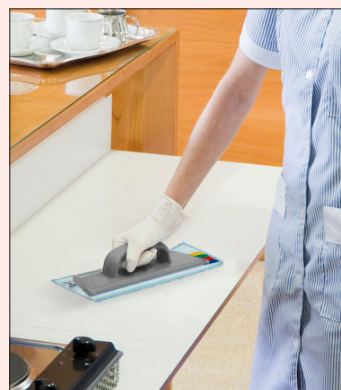

Pulito brillante in una sola passata Bright clean with just one wipe

Il sistema **Brilliant** è la soluzione ideale per la pulizia delle superfici verticali lucide, quali vetri interni, specchi, superfici in laminato, in acciaio inox, ante laccate e porte verniciate.

Brilliant window cleaning system is the ideal solution for the cleaning of vertical smooth surfaces like interior window cleaning, mirrors, stainless steel surfaces, lacquered surfaces and painted doors.