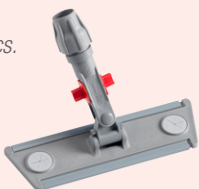

Kit Brilliant PLUS

Kit completo per **tutte le superfici, anche in altezza**
Complete kit **for all surfaces, including vertical ones**

1 pz./pcs.