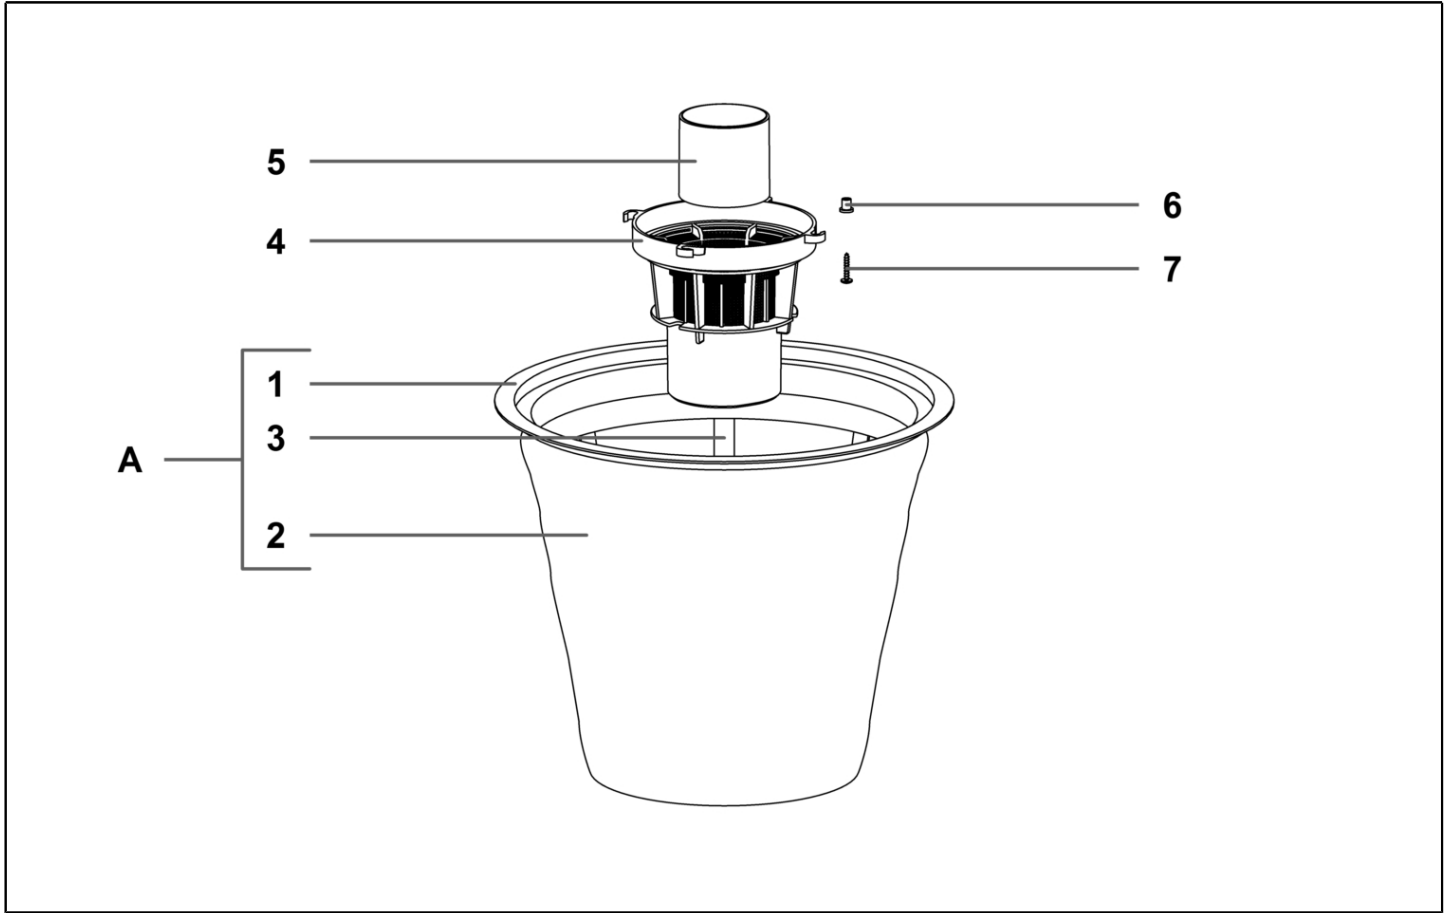

Spare Parts List

IP Cleaning Soteco

Ref: ASDO03367

Model: VACUUM CLEANER B.PLAST 429 W/ACC.

IPC Integrated Professional Cleaning

IPC Soteco

Ref. K	Part N.	Old Ref.	Description	Quantity	Validity		Price
					From	To	
0001	PMTA04623	00870	HEAD B.429 W/O/PLATE	1,00			--
0002	KTRI72229	04246	COMPL.FILTRATION KIT 400	1,00			--
0003	PMFU01526	03916 AM/BA	TANK 400 EUR G4/BLARE/BLA COMP	1,00			--
0004	CARR01617	03915 AM/BA	TROLLEY AMST/BASE 600 BLA COMPL.	1,00			--

Ref. K	Part N.	Old Ref.	Description	Quantity	Validity		Price
					From	To	
A	FTDP28733	03240 SAN	KIT RING+FILT+BASK.400 CONIC.SAN	1,00			--
0001	MPVR35807	00473	FILTER RING 400	1,00			--
0002	FTDP00523	02845 SAN	FILTER POLY AN4-600 CON REG H320	1,00			--
0003	MPVR09199	02833-1	CONICAL BASKET 400	1,00			--
0004	MPVR40521	021243NE	NET ANTIFOAM BODY HIGH	1,00			--
0005	RCGR40008	02676-1 G	HIGH FLOAT 99 W/GASKET 37 SHA	1,00			--
0006	MPVR35796	03706	PLASTIC SLEEVE D.8	4,00			--
0007	VTVT36751	03724	SCREW PAT TMT PHL 5X25	4,00			--

Ref. K	Part N.	Old Ref.	Description	Quantity	Validity		Price
					From	To	
0001	CHVR28735	01847/SNE	COMPLETE PLASTIC HOOK BLACK	2,00			--
0002	VTVR00340	01300	RIVET 5X24,5	4,00			--
0003	PMVR05735	03947G4	TANK EUROPA 400 GR4000	1,00			--
0004	VTVT71966	01026	SCREW PAT TMT PHL 5X30 BLACK	4,00			--
0005	GUGO28736	02586NE	GASKET R 205 BLACK	1,00			--
0006	GUGO28701	02846	GASKET D.38	1,00			--
0007	MPVR28696	02593	DEFLECTOR 99	1,00			--
0008	MPVR72109	02652 ANE	INLET R 155 BLACK	1,00			--
0009	MPVR10487	03771NE	SHOCKPROOF BAND 400 BLACK	1,00			--
0010	MPVR28737	02993-1NE	BLACK HANDLE	2,00			--
0011	VTRS00421	03881	RUBBER WASHER D.13,5 H=5	1,00			--
0012	VTVT71966	01026	SCREW PAT TMT PHL 5X30 BLACK	4,00			--