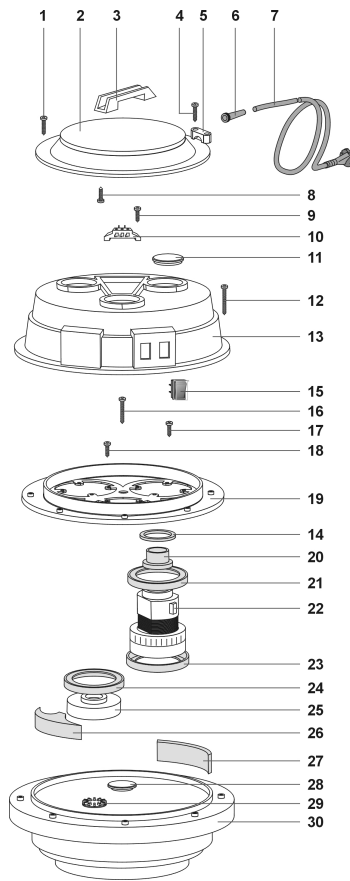

Ref. K	Part N.	Old Ref.	Description	Quantity	Validity		Price
					From	To	
*	MECB01828	07632/PI TP	WIRING 40CM MOTOR POKE-IN-TP	2,00			--
*	FSVR00127	01106	CLAMP	3,00			--
0001	VTVT71961	01006	SCREW PFU TMT PHL 5X20 BLACK	6,00			--
0002	MPVR07679	00460AZ	LB FRONT COVER B.400	1,00			--
0003	MPVR09400	02992-1AZ	HANDLE "T" LIGHT BLUE BASE	1,00			--
0004	VTVT71961	01006	SCREW PFU TMT PHL 5X20 BLACK	2,00			--
0005	MPVR28690	00139	CABLE CLAMP	1,00			--
0006	MEVR28673	00138	FAIRLEAD	1,00			--
0007	MECB28672	00117	ELECTRIC CORD 2X1 MT.8,5	1,00			--
0008	VTVT71960	01005	SCREW PAT TMT PHL 5X14 ZN BLACK	2,00			--
0009	VTVT71960	01005	SCREW PAT TMT PHL 5X14 ZN BLACK	2,00			--
0010	MECB01168	03496	TERMINAL BOARD 400-600 2P 2MOT	1,00			--
0011	MPVR38053	03383	COVERING CAP	1,00			--
0012	VTVT71971	01050	SCREW PAT TMT PHL 5X35 BLACK	8,00			--
0013	PMVR04556	00485AZ	L.BLUE COVER B.400 2M	1,00			--
0014	MPVR38371	03969	WASHER H8 D85X65	2,00			--
0015	MECI28744	00484	ANTISPLASH RED LIGHT SWITCHER	2,00			--
0016	VTVT71966	01026	SCREW PAT TMT PHL 5X30 BLACK	1,00			--
0017	VTVT71961	01006	SCREW PFU TMT PHL 5X20 BLACK	8,00			--
0018	VTVT71961	01006	SCREW PFU TMT PHL 5X20 BLACK	4,00			--
0019	MPVR40750	021818	MOTOR FASTENER 400BLACK	1,00			--
0020	MPVR40749	020093	RING MOTORE H=34 (41) PLAST.	2,00			--
0021	GUGO28683	03901	"L" GASKET W/O HOLES H=5,5	2,00			--
0022	MOMO28716	03891/E	MOT.BD302 1000W 220-240V 50-60HZ	2,00			--
0023	GUGO28683	03901	"L" GASKET W/O HOLES H=5,5	2,00			--
0024	GUGO28683	03901	"L" GASKET W/O HOLES H=5,5	1,00			--
0025	MPVR07346	022040	FAKE MOTOR	1,00			--
0026	FTDP38057	03454	ANTINOISE TRIANGLE H=51	3,00			--
0027	FTDP28745	03456	GASKET MTP/30 AU-AD 50X10X85	3,00			--
0028	MPVR38058	03519	BASE CAP	1,00			--
0029	MPVR28748	00468	AUTOMATIC VALVE	2,00			--
0030	PMBA00603	03108AZ	BASE 600/400 L.B. COMP	1,00			--