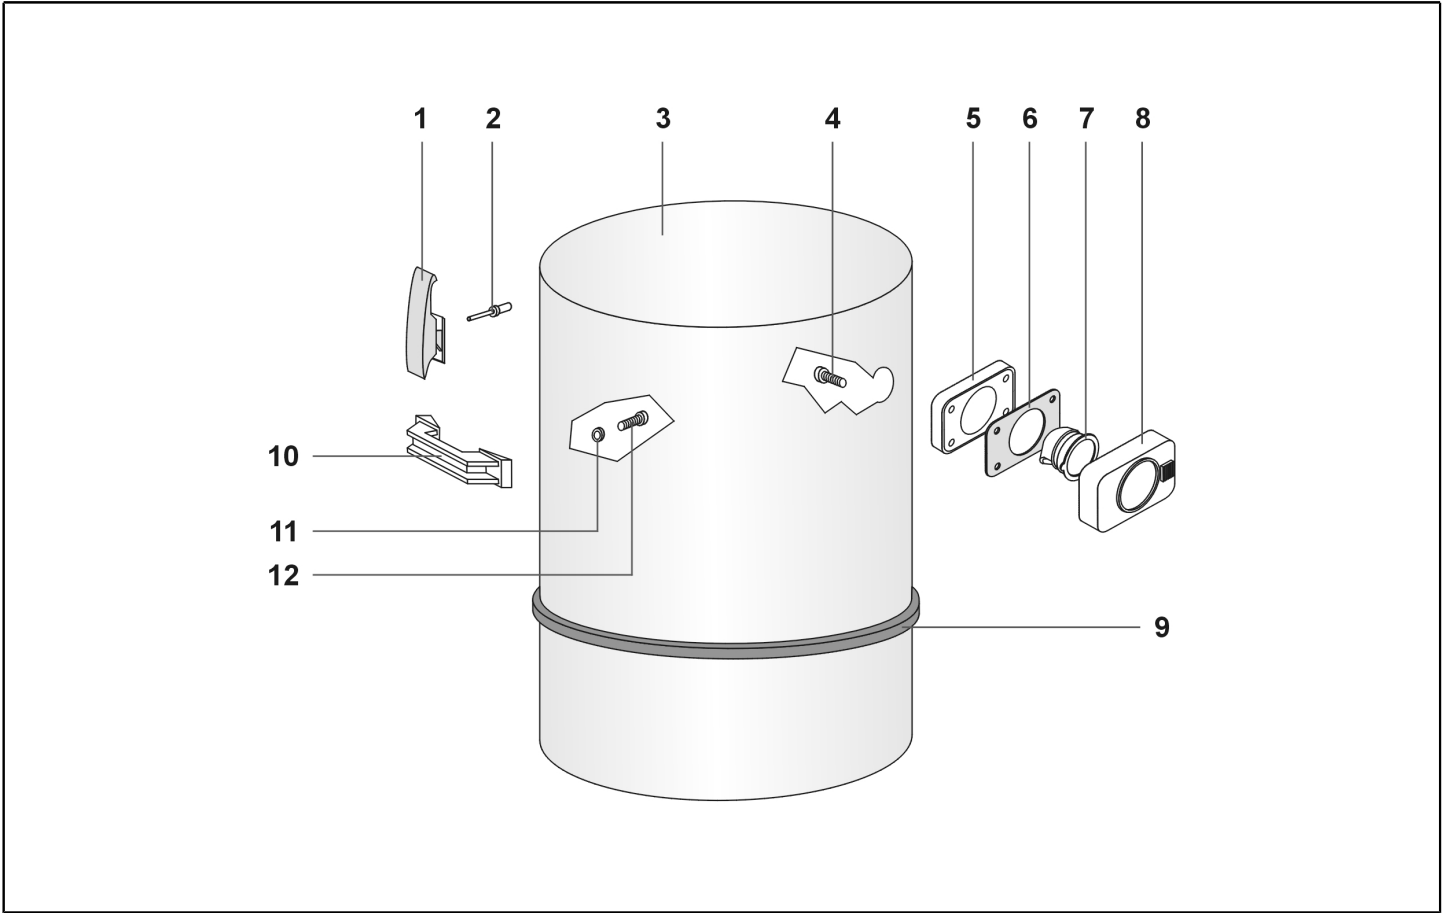

Spare Parts List

IP Cleaning Soteco

Ref: ASDO03367

Model: VACUUM CLEANER B.PLAST 429 W/ACC.

IPC Integrated Professional Cleaning

IPC Soteco

Ref. K	Part N.	Old Ref.	Description	Quantity	Validity		Price
					From	To	
0001	PMTA04623	00870	HEAD B.429 W/O/PLATE	1,00			--
0002	KTRI72229	04246	COMPL.FILTRATION KIT 400	1,00			--
0003	PMFU01526	03916 AM/BA	TANK 400 EUR G4/BLARE/BLA COMP	1,00			--
0004	CARR01617	03915 AM/BA	TROLLEY AMST/BASE 600 BLA COMPL.	1,00			--

Ref. K	Part N.	Old Ref.	Description	Quantity	Validity		Price
					From	To	
A	FTDP28733	03240 SAN	KIT RING+FILT+BASK.400 CONIC.SAN	1,00			--
0001	MPVR35807	00473	FILTER RING 400	1,00			--
0002	FTDP00523	02845 SAN	FILTER POLY AN4-600 CON REG H320	1,00			--
0003	MPVR09199	02833-1	CONICAL BASKET 400	1,00			--
0004	MPVR40521	021243NE	NET ANTIFOAM BODY HIGH	1,00			--
0005	RCGR40008	02676-1 G	HIGH FLOAT 99 W/GASKET 37 SHA	1,00			--
0006	MPVR35796	03706	PLASTIC SLEEVE D.8	4,00			--
0007	VTVT36751	03724	SCREW PAT TMT PHL 5X25	4,00			--

Ref. K	Part N.	Old Ref.	Description	Quantity	Validity		Price
					From	To	
0001	CHVR28735	01847/SNE	COMPLETE PLASTIC HOOK BLACK	2,00			--
0002	VTVR00340	01300	RIVET 5X24,5	4,00			--
0003	PMVR05735	03947G4	TANK EUROPA 400 GR4000	1,00			--
0004	VTVT71966	01026	SCREW PAT TMT PHL 5X30 BLACK	4,00			--
0005	GUGO28736	02586NE	GASKET R 205 BLACK	1,00			--
0006	GUGO28701	02846	GASKET D.38	1,00			--
0007	MPVR28696	02593	DEFLECTOR 99	1,00			--
0008	MPVR72109	02652 ANE	INLET R 155 BLACK	1,00			--
0009	MPVR10487	03771NE	SHOCKPROOF BAND 400 BLACK	1,00			--
0010	MPVR28737	02993-1NE	BLACK HANDLE	2,00			--
0011	VTRS00421	03881	RUBBER WASHER D.13,5 H=5	1,00			--
0012	VTVT71966	01026	SCREW PAT TMT PHL 5X30 BLACK	4,00			--